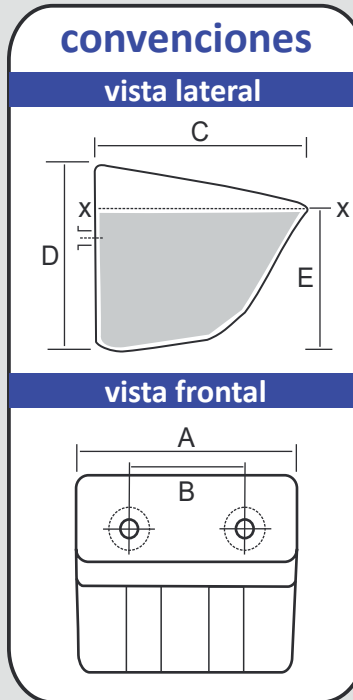

➔ www.lufelo.com.co

➔ ventas@lufelo.com.co

Bandas y Cangilones
LUFELO S.A.S.

Cangilón RD Lufelo
reforzado para
trabajo pesado

CANGILÓN RD LUFELO

Tipo	A mm	B mm	C mm	D mm	E mm	Diá. Agu.	Cant. Agu.	Capacidad Cm ³ x --- x	Peso gr.	Esp.
4" x 3 RD	108	57	83	75	45	1/4	2	240	78	6
4" x 4 RD	104	50	95	80	50	1/4	2	315	92	5
5" x 4 RD	135	81	110	100	65	1/4	2	590	210	7
6" x 4 RD	163	98	110	100	65	1/4	2	724	238	8
6" x 5 RD	160	98	135	125	70	1/4	2	1.100	305	8
7" x 4 RD	188	120	115	125	70	1/4	2	840	266	8
7" x 5 RD	180	120	140	125	80	1/4	2	1.300	397	8
8" x 5 RD	208	78	145	120	80	1/4	3	1.500	337	8
8" x 6 RD	210	78	170	140	100	5/16	3	2.200	650	8
9" x 5 RD	242	89	145	130	85	5/16	3	1.800	508	8
9" x 6 RD	235	88	170	150	110	5/16	3	2.462	700	8
10" x 6 RD	260	90	165	150	110	5/16	3	2.800	780	8
10" x 7 RD	264	90	195	180	120	5/16	3	3.950	1.100	10
11" x 6 RD	288	76	165	150	110	5/16	4	3.035	860	8
11" x 7 RD	288	76	195	180	130	5/16	4	4.400	1.150	8
12" x 7 RD	315	86	200	180	130	5/16	4	4.800	1.350	10
13" x 8 RD	345	92	220	195	140	5/16	4	7.450	1.550	10
14" x 7 RD	360	95	190	170	120	5/16	4	4.370	1.280	10
16" x 8 RD	420	85	212	195	140	5/16	5	7.600	1.700	10