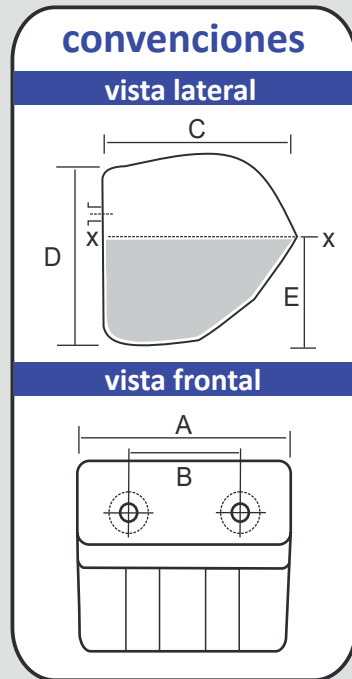

# CANGILÓN T LUFELO

Tipo	A mm	B mm	C mm	D mm	E mm	Diá. Agu.	Cant. Agu.	Capacidad Cm³ x --- x	Peso gr.	Esp.
4T x 3"	107	63	87	74	50	1/4	2	270	120	5
5T x 4"	136	77	115	113	67	1/4	2	588	230	6
6T x 4"	156	110	117	92	61	1/4	2	617	275	6
7T x 4"	192	68	114	91	64	1/4	3	690	266	7
7T x 5"	184	120	120	110	60	1/4	2	720	316	7
7TG x 5 1/2"	185	68	140	120	90	5/16	3	1.161	415	7
8T x 5"	208	66	142	128	79	5/16	3	1.520	465	7
9T x 5"	228	92	135	120	80	5/16	3	1.680	450	7
9T x 6"	235	92	164	149	103	5/16	3	2.238	569	8
10T x 6"	260	105	170	158	99	5/16	3	2.310	763	8
12T x 7"	303	85	190	170	120	5/16	4	3.400	1.200	10