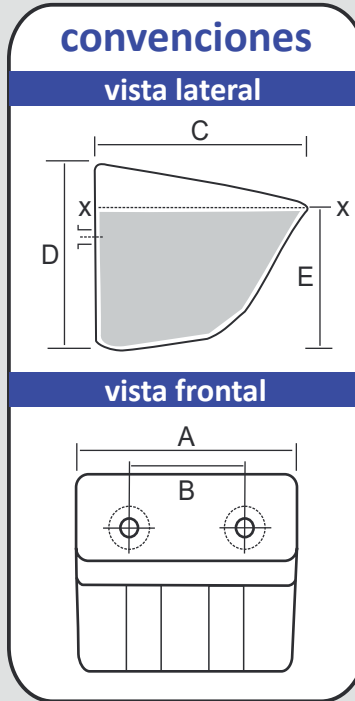

➔ www.lufelo.com.co

➔ ventas@lufelo.com.co

**Bandas y
Cangilones
LUFELO
S.A.S.**

**Cangilón RD Lufelo
reforzado para
trabajo pesado**

CANGILÓN RD LUFELO

Tipo	A mm	B mm	C mm	D mm	E mm	Diá. Agu.	Cant. Agu.	Capacidad Cm ³ x --- x	Peso gr.	Esp.
4" x 3 RD	108	57	83	75	45	1/4	2	240	78	6
4" x 4 RD	104	50	95	80	50	1/4	2	315	92	5
5" x 4 RD	135	81	110	100	65	1/4	2	590	210	7
6" x 4 RD	163	98	110	100	65	1/4	2	724	238	8
6" x 5 RD	160	98	135	125	70	1/4	2	1.100	305	8
7" x 4 RD	188	120	115	125	70	1/4	2	840	266	8
7" x 5 RD	180	120	140	125	80	1/4	2	1.300	397	8
8" x 5 RD	208	78	145	120	80	1/4	3	1.500	337	8
8" x 6 RD	210	78	170	140	100	5/16	3	2.200	650	8
9" x 5 RD	242	89	145	130	85	5/16	3	1.800	508	8
9" x 6 RD	235	88	170	150	110	5/16	3	2.462	700	8
10" x 6 RD	260	90	165	150	110	5/16	3	2.800	780	8
10" x 7 RD	264	90	195	180	120	5/16	3	3.950	1.100	10
11" x 6 RD	288	76	165	150	110	5/16	4	3.035	860	8
11" x 7 RD	288	76	195	180	130	5/16	4	4.400	1.150	8
12" x 7 RD	315	86	200	180	130	5/16	4	4.800	1.350	10
13" x 8 RD	345	92	220	195	140	5/16	4	7.450	1.550	10
14" x 7 RD	360	95	190	170	120	5/16	4	4.370	1.280	10
16" x 8 RD	420	85	212	195	140	5/16	5	7.600	1.700	10